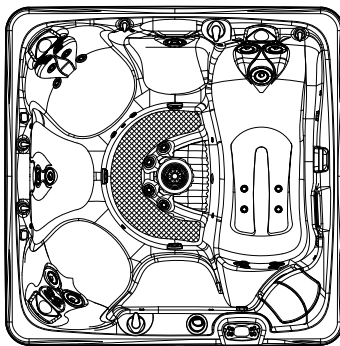

2019  
PARADISE SEYCHELLES  
7' x 7'  
36" High

DOOR SIDE  
SCALE: 1/4" = 1'-0"